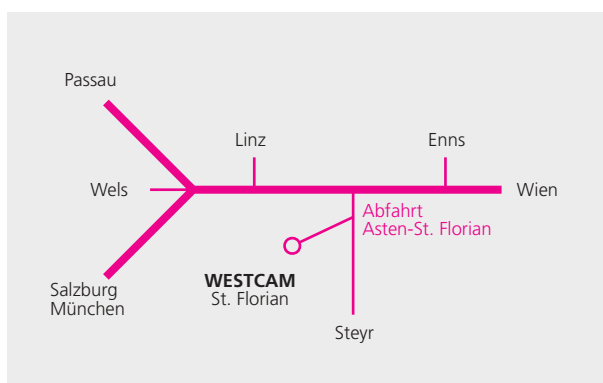

SCHULUNG ST. FLORIAN

WICHTIGE INFORMATIONEN

Schön, dass wir unser Know-WOW mit Ihnen teilen dürfen und Sie sich für eine WESTCAM-Schulung angemeldet haben. Wir wünschen Ihnen eine spannende und erfolgreiche Schulung in unserem Haus.

Ort

WESTCAM Datentechnik GmbH, TIZ Pummerinplatz 5, 4490 St. Florian

Schulungszeiten

8:30 bis 16:30 Uhr (oder nach Vereinbarung)

Übernachtungsmöglichkeiten

Hotel zur Kanne

Marktplatz 7, 4490 St. Florian, +43 (0)7224/4288
€ 56,- inkl. Frühstück

Hotel zur Post

Westbahnstraße 36, 4300 Sankt Valentin, +43 (0)7435/52377
Ab € 68,- inkl. Frühstück

Hotel Goldenes Schiff

Hauptplatz 23, 4470 Enns, +43 (0)7223/86086-0
Ab € 65,- inkl. Frühstück

Anreise

Wir freuen uns auf Ihr Kommen!